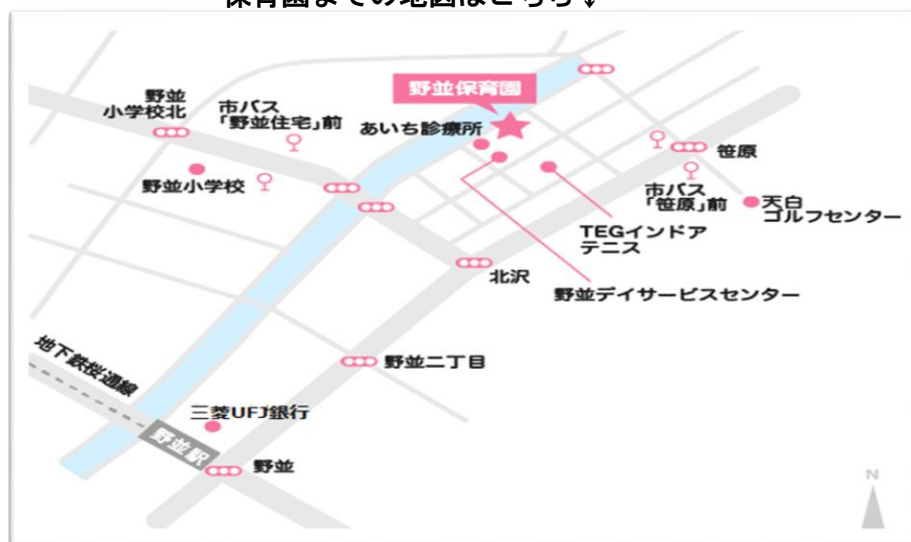

保育士を目指す学生のみなさんへ

土曜日や夏・冬休みの学校が休みの日に、アルバイトしてみませんか？
勤務時間など相談に応じます。実習なども考慮しますよ。
まずは気軽に電話で問い合わせください！！

求人 先	法人名	社会福祉法人 野並福祉会			代表者名	理事長 加藤 真紀子		
	フリガナ	ノナミホイクエン						
	園名	野並保育園			園長名	齊藤 公隆		
	所在地	〒 468-0049 名古屋市天白区福池二丁目340番地 電話 (052) 895 - 5225						
	人事担当者名	園長 齊藤 公隆			職員数	保育士 46 名 (内、男性 3 名)		
	創立	1970 年 4 月 1 日				他 8 名 内、本学卒 名		
	クラス数	年長	年中	年少	2才児	1才児	0才児	合計
2 組		2 組	3 組	3 組	3 組	2 組	15 組	
園児数	62 名	62 名	62 名	54 名	45 名	17 名	302 名	
採用 条件	職種	保育士補助 調理補助		保育 方針	①モンテッソーリ教育法により集中力・自立性・思考力を高め、園児 それぞれの個性を伸ばすための援助を促し、子どもたち自らが 「生きる力」を育む。②土に触れ苗植えから収穫そして調理を 自ら行う体験をして「健康なからだ」を作る。③人とのふれあいや 楽しさを感じて、守らなければならない「きまり」を身につける。			
	求人数	3 名	1 名					
	賃金等	1,030 円 ~						
	通勤費	勤務日交通費実費全額						

保育園までの地図はこちら↓

←ホームページは
こちらの
QRコードから